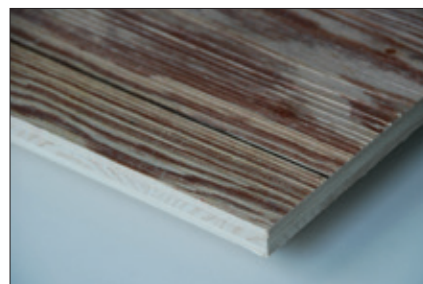

Unser Verfahren des digitalen UV-Direktdrucks steht für Individualität und Wirtschaftlichkeit in Kleinserien. Doch unsere Oberflächen spielen auch in der Klassifizierung nach Beanspruchungsarten für Möbelbau-
platten ganz vorne mit. Die Dekore erhalten Sie ab sofort im Farbverbund, d.h. **das Motiv ist farbgleich auf HPL, Spanplatte und strukturierter Fichte 3-Schichtplatte erhältlich.** Viel Spaß beim Kombinieren!

LIFESTYLE

HPL

Formate: 3.050 x 1.320 x 0,6 mm
3.050 x 1.320 x 0,8 mm

LIFESTYLE

BOARD

Formate: 3.050 x 1.320 x 18,4 mm
4.100 x 1.320 x 18,4 mm
3.050 x 1.240 x 18,4 mm

STRUKTUR

BOARD